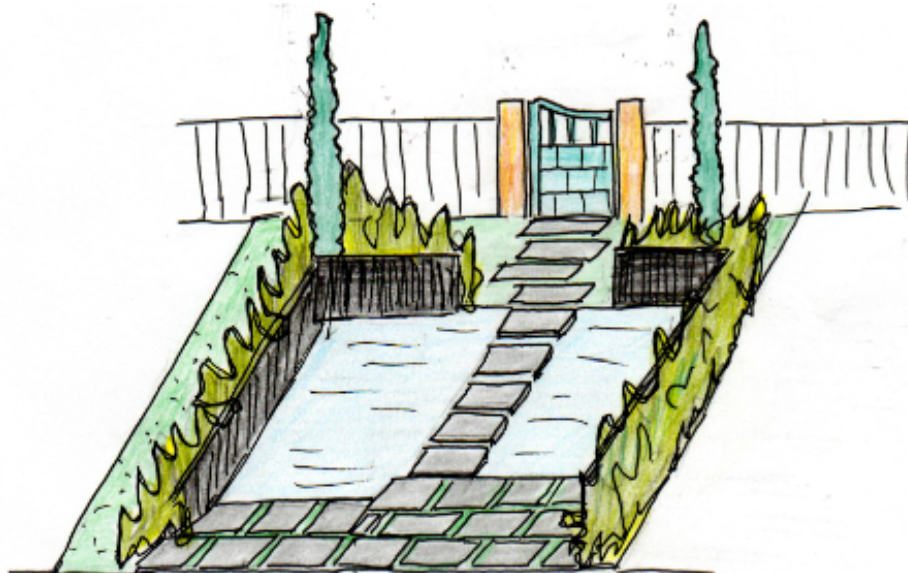

Jardins en Seine 2011

11

Lepaon Jardins Parcs

En cheminant sur l'eau

Des échelas d'ardoise encadrent un charmant bassin. Le dallage Castelle HMT, d'un gris tendance, mène à ce point d'eau. Il est agréable de le traverser en posant ses pas sur l'étroit chemin dallé qui affleure à sa surface.

Sur les côtés, des jets d'eau et un fin brouillard dispersent leur fraîcheur. Au fond, derrière la végétation persistante, deux grands cyprès et un banc attendent les visiteurs.

Matériaux

Dalles Castelle
Nuance gris

Béton, Ardoise

Éclairage

Jamaïca
Oslo : Inox

Végétaux

Cyprès
Pittosporum
Bambou
Choisya
Phormium

Viburnum
Rhododendron
Azalée
Plantes vivaces fleuries

Lepaon Jardins Parcs

Jean-Pierre Lepaon

Tél. : 01 39 57 30 06 – Mail : jplepaon@club-internet.fr

Contact presse – VERTEAM

Tél. : 01 47 49 06 23

Mail : info@verteam.fr