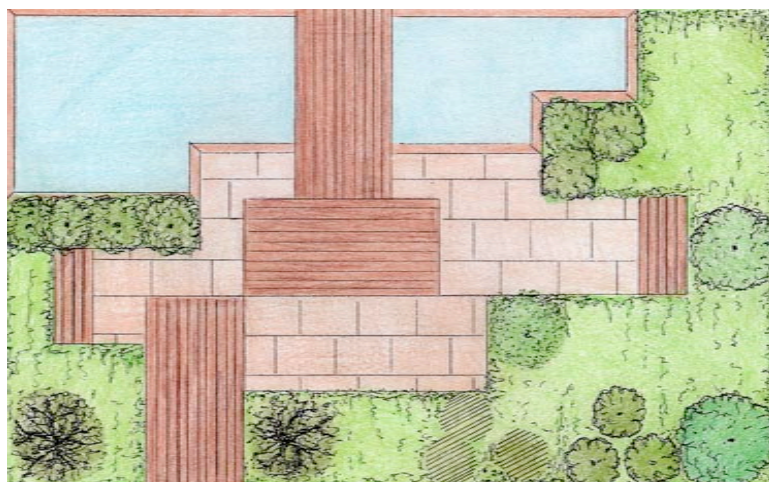

Jardins en Seine 2012

Du balcon terrasse au jardin urbain

Seine Paysage

5

Jardin Parisien

Les éléments eau et terre se marient pour donner une douce atmosphère de quiétude à ce jardin urbain. Un retour à la nature, aux choses vraies et essentielles...

La passerelle, en lames de bois Ipé, traverse le bassin et crée un lien fort entre l'eau et la terre. La terrasse en pierre calcaire beige Ampilly de HMT complète le tableau en apportant son heureuse note minérale.